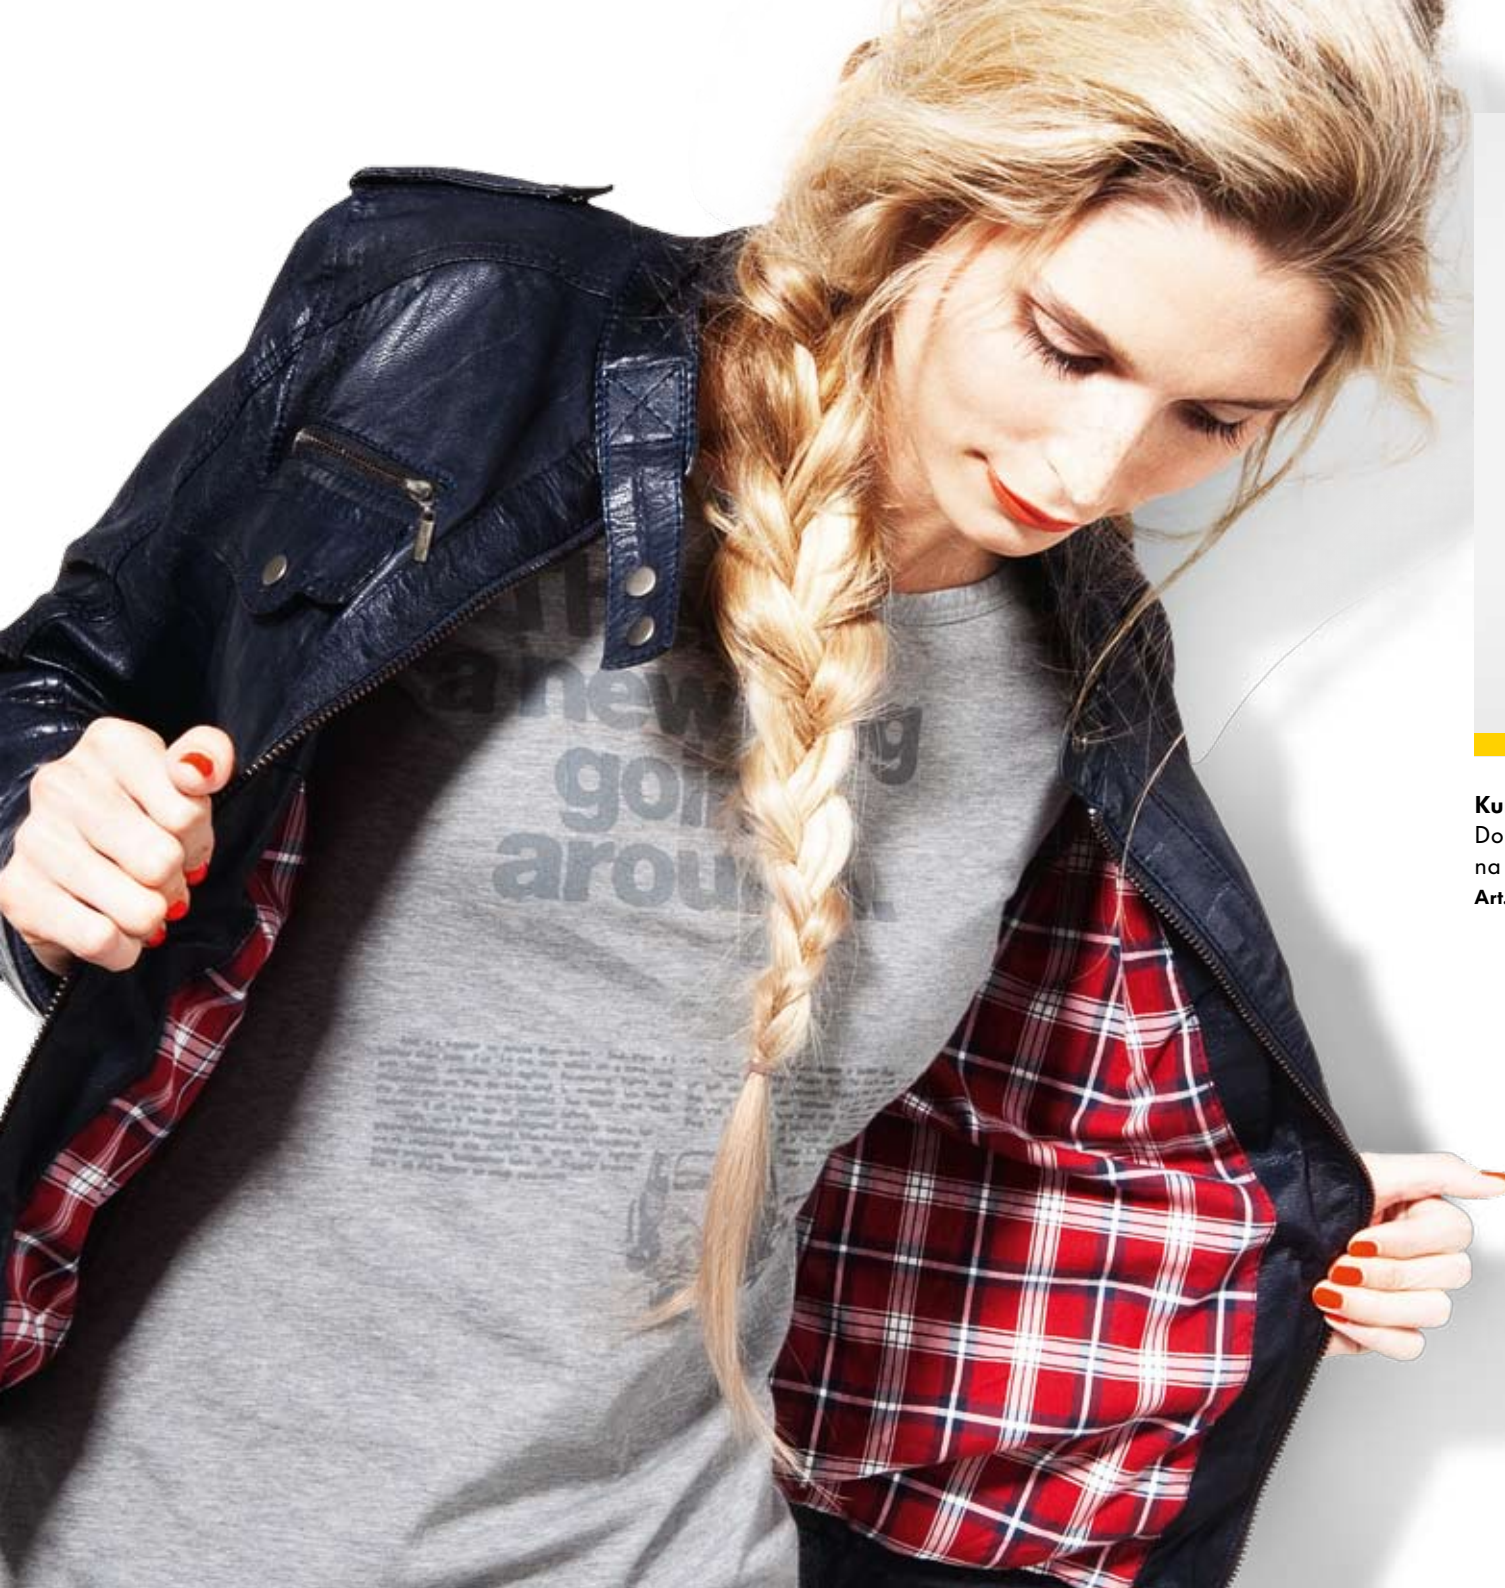

Kurtka skórzana „Beetle”, damska

Dopasowana skórzana kurtka z podszewką i licznymi kieszeniami na zatrzaski. Kolor: granatowy. Rozmiary: S, M, L, XL.

Art. nr: 5C0 084 012 A-D 274