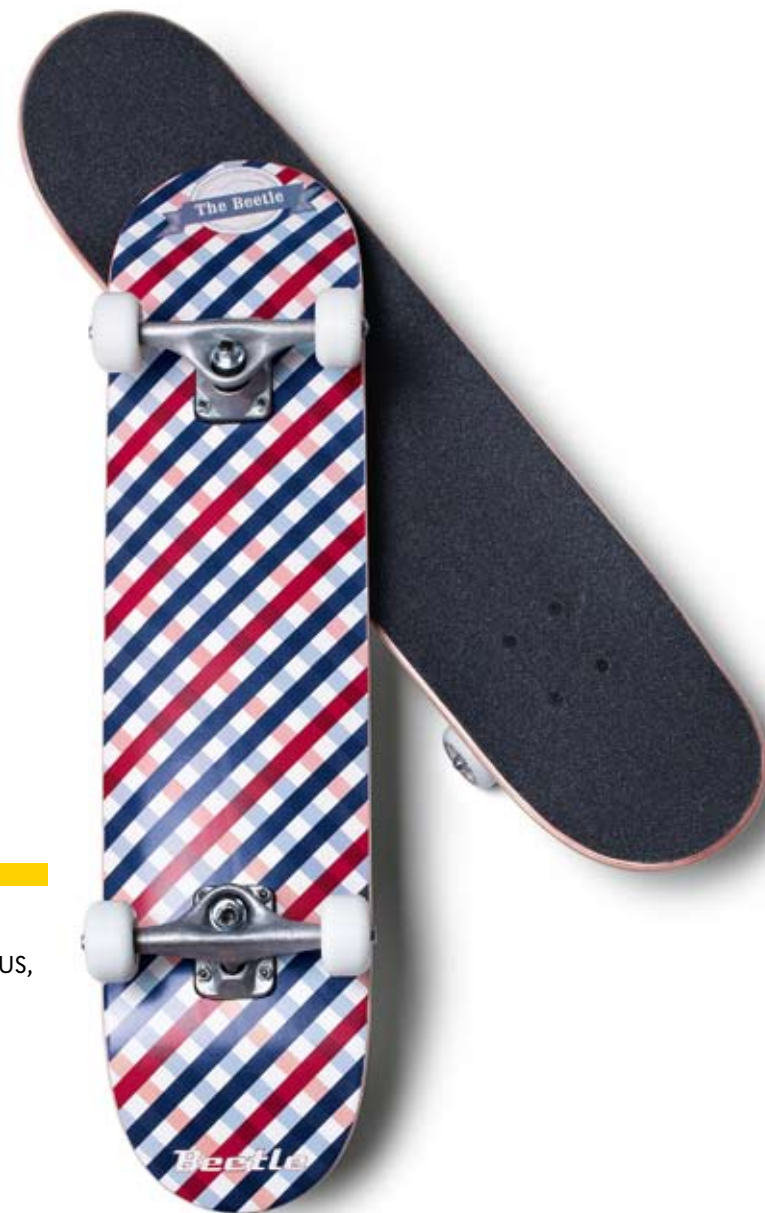

Rodzaj złącza: C (CEE 7/16, Euro)
Napięcie: 230 V, ~50 Hz
Moc wyjściowa: 7 Watt
Żarówka: 3 Watt GU 10 LED

Deskorolka „Faster Baby” Beetle

Wytrzymała i stabilna deskorolka firmy TITUS, zrobiona z 7 warstw drewna z brzozy. Idealna zarówno dla profesjonalistów, jak i początkujących.

Art. nr: 5C0 050 530 041

Deskorolka „Checked” Beetle

Wytrzymała i stabilna deskorolka firmy TITUS, zrobiona z 7 warstw drewna z brzozy. Idealna zarówno dla profesjonalistów, jak i początkujących.

Art. nr: 5C0 050 530 A 084