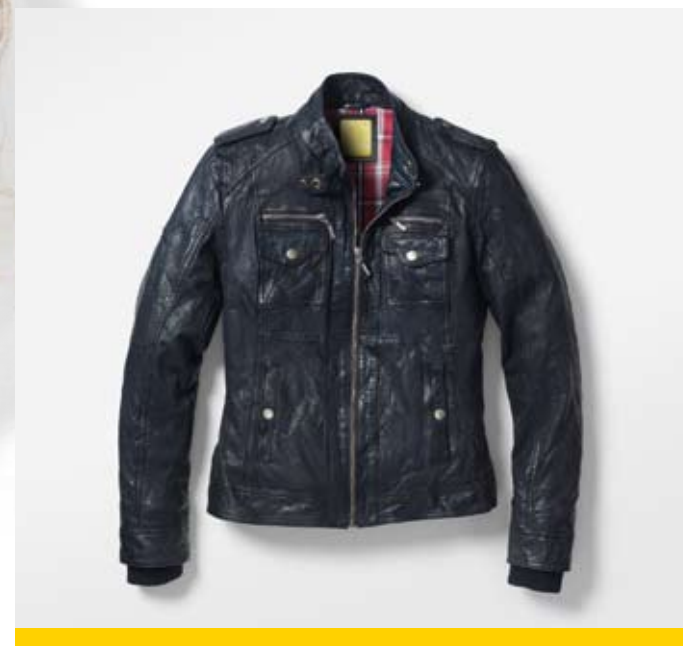

Kurtka skórzana „Beetle”, damska

Dopasowana skórzana kurtka z podszewką i licznymi kieszeniami na zatrzaski. Kolor: granatowy. Rozmiary: S, M, L, XL.

Art. nr: 5C0 084 012 A-D 274