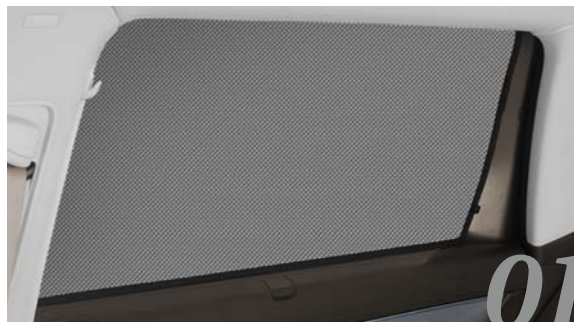

Art. nr: 3C0 061 200

Szczegóły

Optymalna ochrona przed słońcem i izolacja termiczna w jednym.

01 Oryginalne akcesoria Volkswagen® Ostony przeciwśoneczne

Bezpieczne, oryginalne ostony przeciwśoneczne Volkswagen są doskonałą ochroną przed słońcem, a także nadmiernym nagrzewaniem się wnętrza samochodu. Zwłaszcza gdy podróżujemy z dziećmi lub zwierzętami. Oston można używać zarówno przy zamkniętych, jak i otwartych oknach. Tylko dla wersji Passat Variant i Alltrack. Więcej informacji znajduje się na załączonej liście akcesoriów.