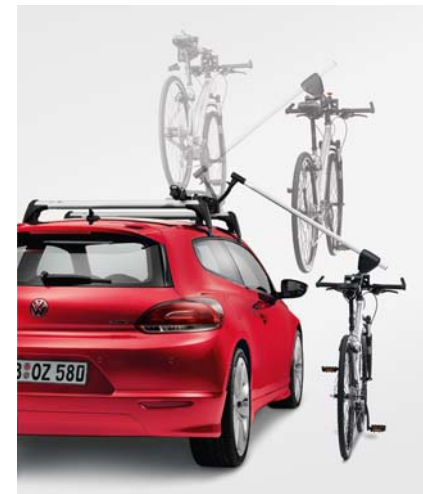

Oryginalne akcesoria Volkswagen®

Winda na rower

Stabilna konstrukcja ułatwia podniesienie roweru na dach samochodu. Mocowanie roweru na belkach bagażnika dachowego.

Art. nr: 4D0 071 128 D