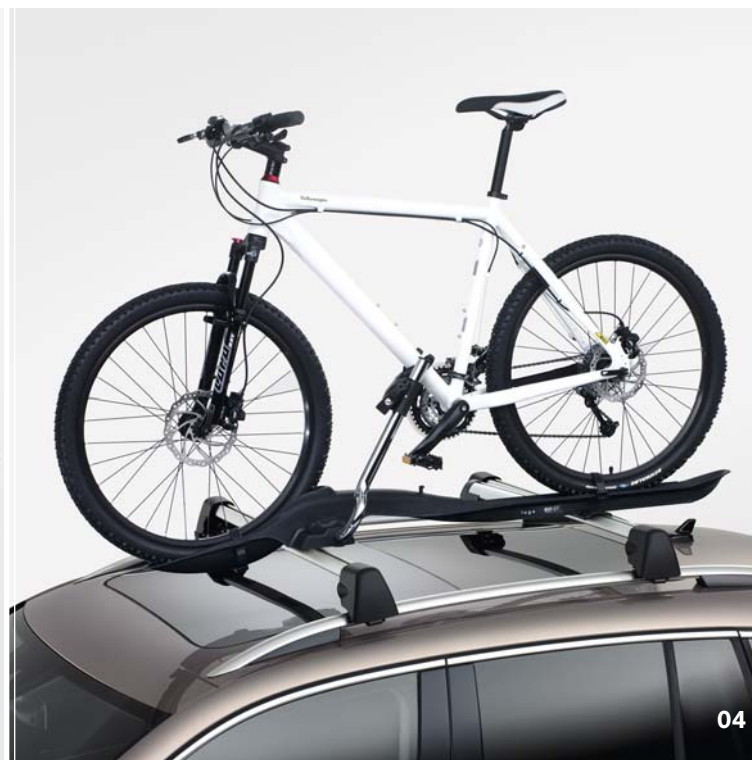

Art. nr: 5N0 055 204 A

03

04

05

03

Oryginalne akcesoria Volkswagen®

Uchwyt na rowery na tylną klapę bagażnika

Łatwy w montażu, przeznaczony do transportu do dwóch rowerów. Aluminiowa konstrukcja profilu idealnie współgra z linią samochodu. Wyposażony w zabezpieczenie antykradzieżowe. Pusty uchwyt nie przeszkadza w otwieraniu pokrywy bagażnika samochodu. Maksymalne obciążenie: ok. 35 kg.